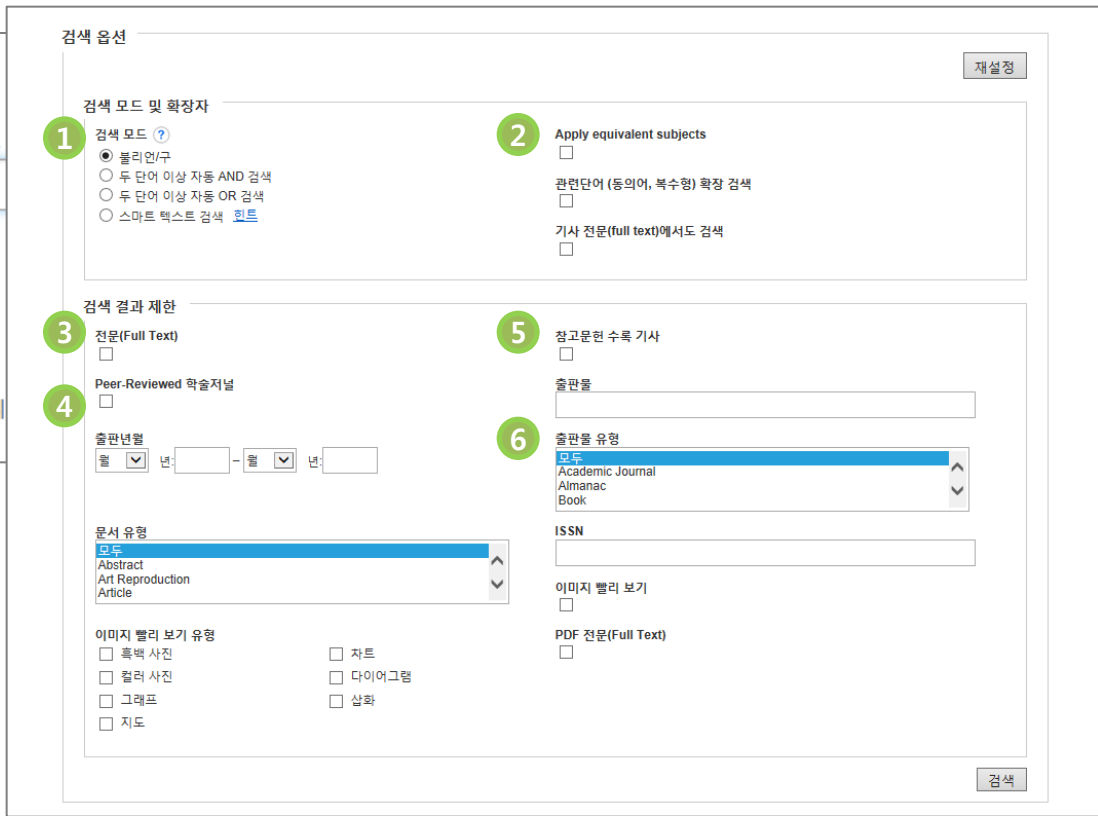

1. 기본 검색 (검색 옵션)

※ 기본검색에서는 키워드 입력 후, **검색 옵션**을 클릭하면 검색 제한자 등을 이용할 수 있습니다.

주요 검색 제한자 및 확장자

- 1 검색모드: 검색할 단어 조합 모드변경
- 2 확장자: 확장 검색을 위한 도구
- 3 전문 (Full Text) : Full Text 수록기사만 검색
- 4 Peer reviewed 학술저널 : 학술저널 기사만 검색
- 5 참고문헌 수록 기사 : 참고문헌 색인기사만 검색
- 6 출판물 유형 : 출판물 Type 지정